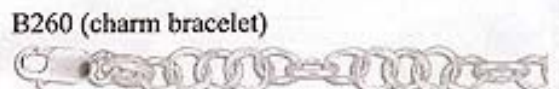

T019

B259 (charm bracelet)

B260 (charm bracelet)

BA010/28mm (7 1/2" - 9 1/2")

R525 (sz 5-10)

ZR043 (sz 5-9)

ZR047 (sz 5-9)

R524 (sz 4-9)