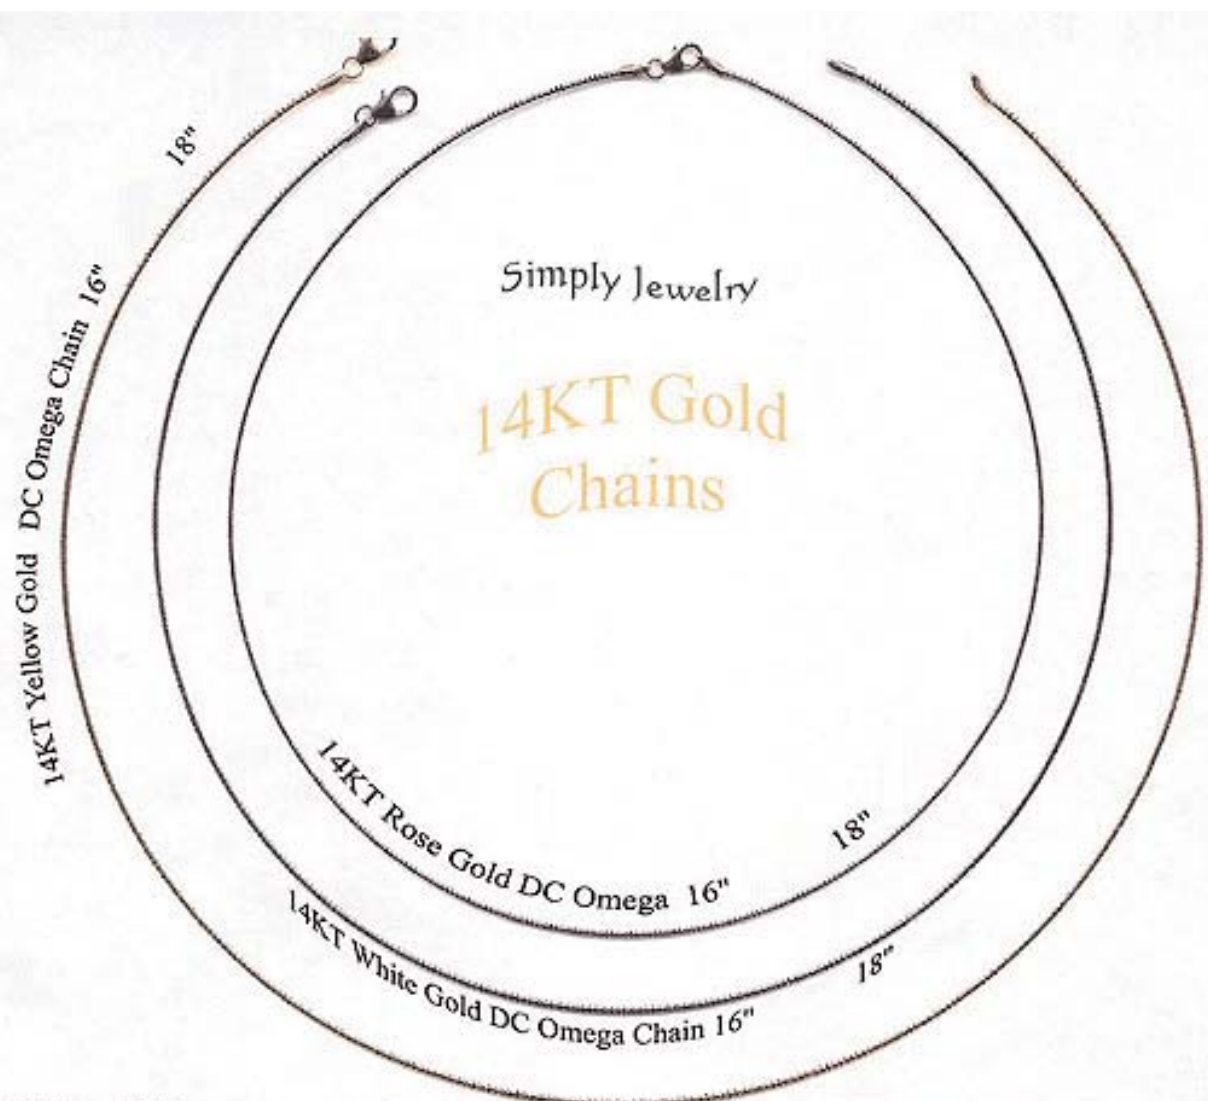

B246/10mm Kids (5", 5.5" 6" & 6.5")

B239/6mm Cuff

(7" to 9")

BA006 (4mm)

W011 (shiny)

W010 (sand)

T31

14KT 2T Bead 16"	14KT 2T Bead 18"	14KT 2 T Bead 20"	
14KT Rose Bead 16"	14KT Rose Bead 18"		
14KT White Bead 16"	14KT White Bead 18"		
14KT Yellow Bead 16"	14KT Yellow Bead 18"		
14KT DC Snake 16"	14KT DC Snake 18"	14KT DC Snake 20"	
14KT Rose Box 16"	14KT Rose Box 18"		
14KT White Box 16"	14KT White Box 18"	14KT White Box 20"	
14KT Yellow Box 16"	14KT Yellow Box 18"	14KT Yellow Box 20"	
14KT White Rope 16"	14KT White Rope 18"	14KT White Rope 20"	
14KT Yellow Rope 16"	14KT Yellow Rope 18"	14KT Yellow Rope 20"	
14kt Rose Rope 16"	14KT Rose Rope 18"	14KT Rose Rope 20"	