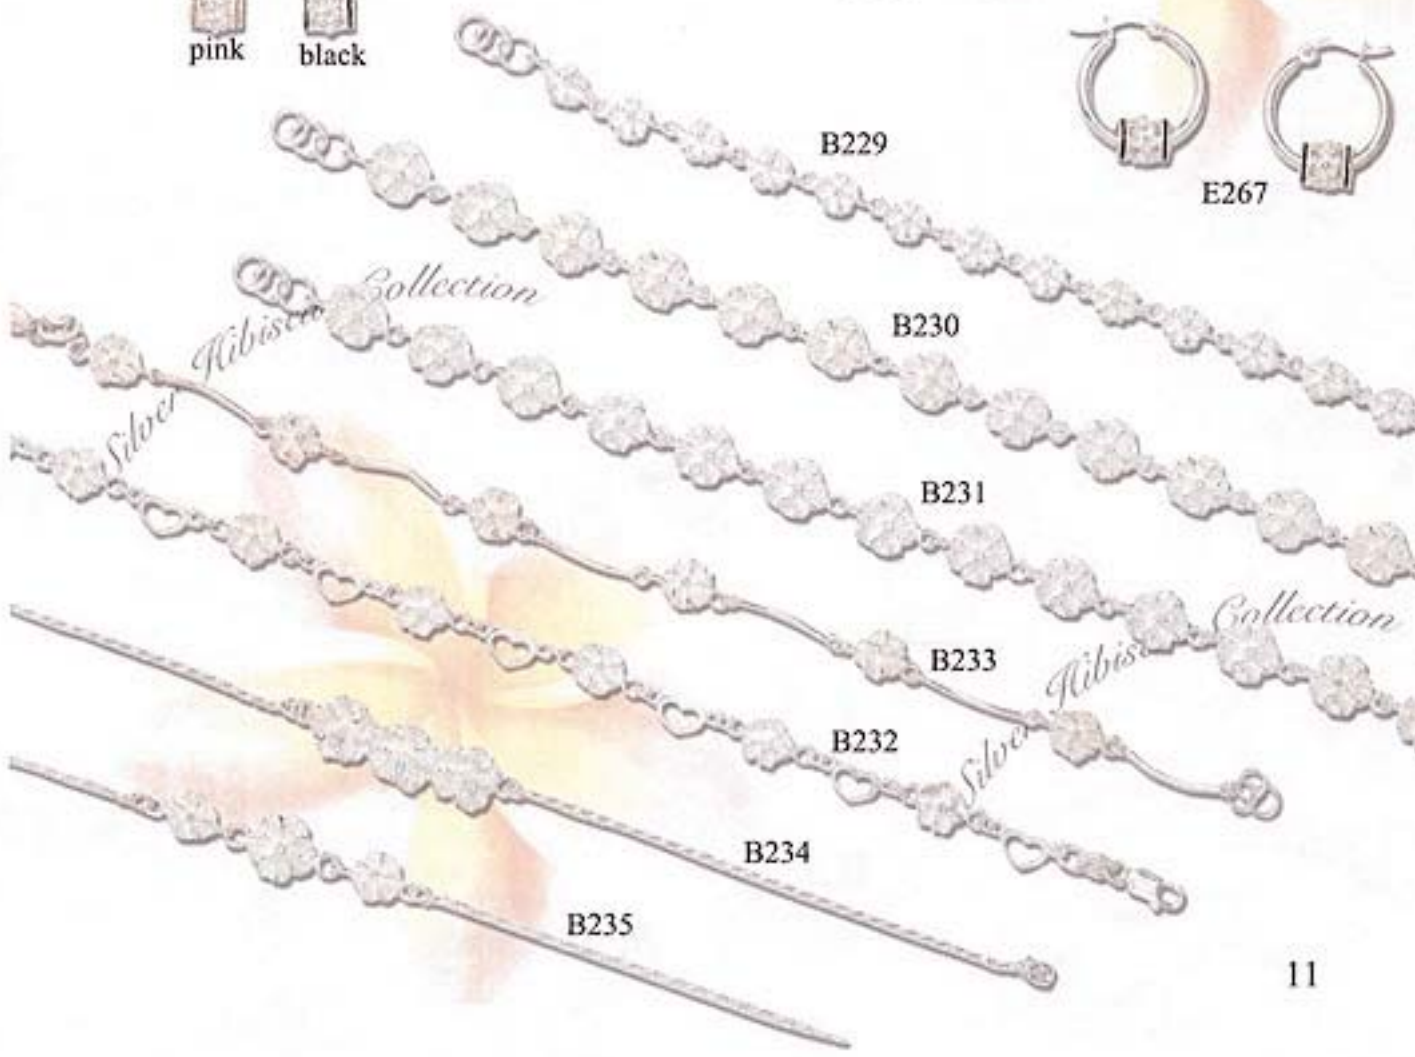

Simply Jewelry